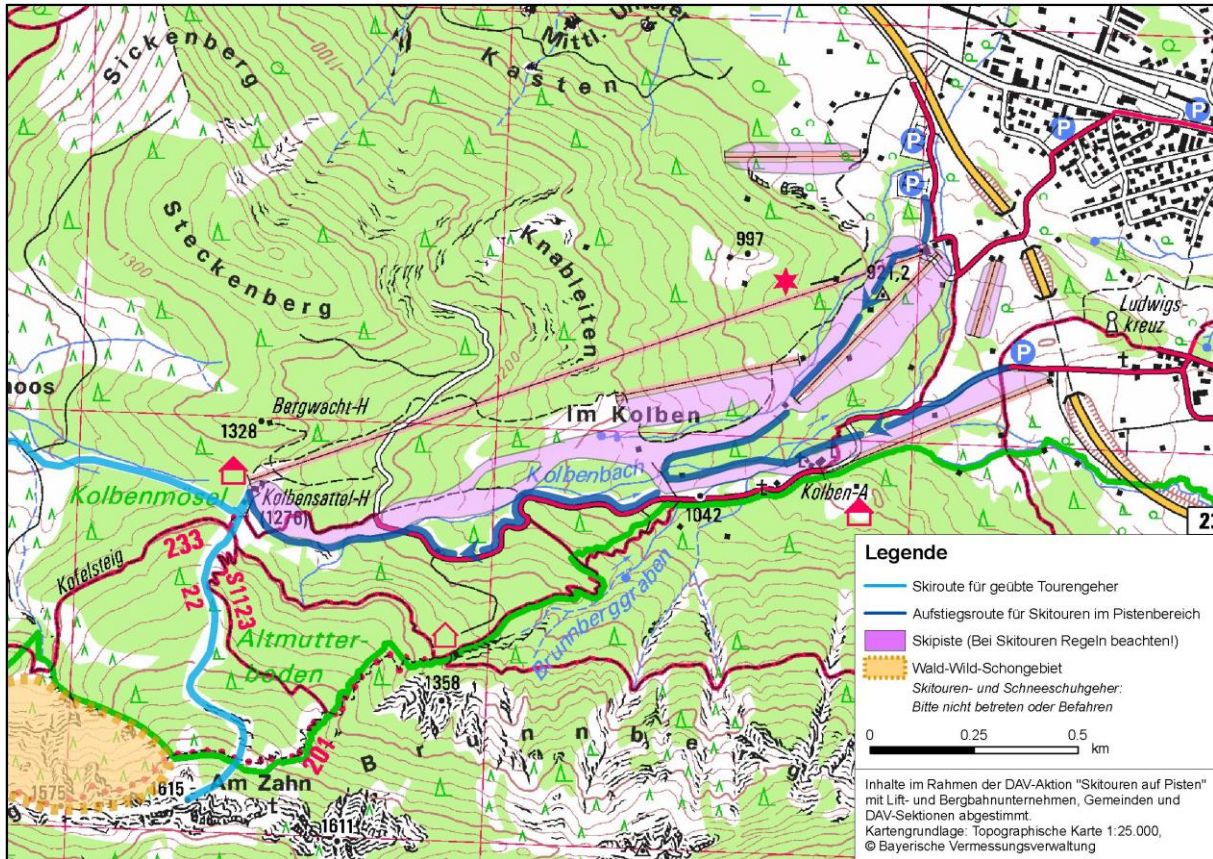

**Für die Kolbenlifte in Oberammergau
gelten folgende Vereinbarungen & Regelungen:**

- Skitourengehen ist am Kolben nach den „DAV-Regeln für Skitouren auf Pisten“ möglich, sofern keine Schließungen und Sperrungen vorliegen. Die an den talnahen Einstiegen aufgestellten DAV-Hinweistafeln sind zu beachten.
- Die ausgewiesene Aufstiegsroute (siehe nächste Seite) führt kreuzungsfrei immer am linken Pistenrand entlang durch einen Skitunnel zur Kolbensattelhütte. Die Benutzung des Skitunnels ist aus Sicherheitsgründen grundsätzlich vorgeschrieben. Diese Verpflichtung gilt während den Betriebszeiten der Skipisten von 9.00 Uhr bis 17.15 Uhr.
- Skitourenabende sind nach Planung jeden Dienstag, Mittwoch und Donnerstag. Die Kolbensattelhütte hat dann bis 23.00 Uhr geöffnet.
- Nachts bei Aufstieg und Abfahrt Stirnlampen und möglichst Reflektoren benutzen.
- Das Mitführen von Hunden ist verboten!
- Aufstiege und Abfahrten erfolgen auf eigenes Risiko. Die Pisten sind außerhalb der Öffnungszeiten – d.h. vor Öffnung der Lifte/Seilbahnen und nach der letzten Pistenkontrollfahrt – nicht mehr vor atypischen Gefahren gesichert. Auf Gefahren durch Pistenarbeiten (Lebensgefahr durch Windenraupen!) sowie alpine Gefahren, insbesondere Lawinengefahr, muss jeder selbst achten. Eine Haftung wird nicht übernommen. Dies gilt für Skitouren in allen bayerischen Skigebieten.
- Unsere Parkplätze sind für alle Benutzer von 0.00 Uhr bis 24.00 Uhr kostenpflichtig und werden kontrolliert.

**Die Kolbensesselbahn und die Hütten im Skigebiet
wünschen Ihnen eine schöne Skitour!**

Das beliebte Familienskigebiet in Oberammergau in den Ammergauer Alpen www.kolbensattel.de

ACHTUNG!
 Bei Neigung über 40 Grad ist das Gehen auf dem Schnee verboten. Bitte benutzen Sie die Treppen zum Aufsteigen.